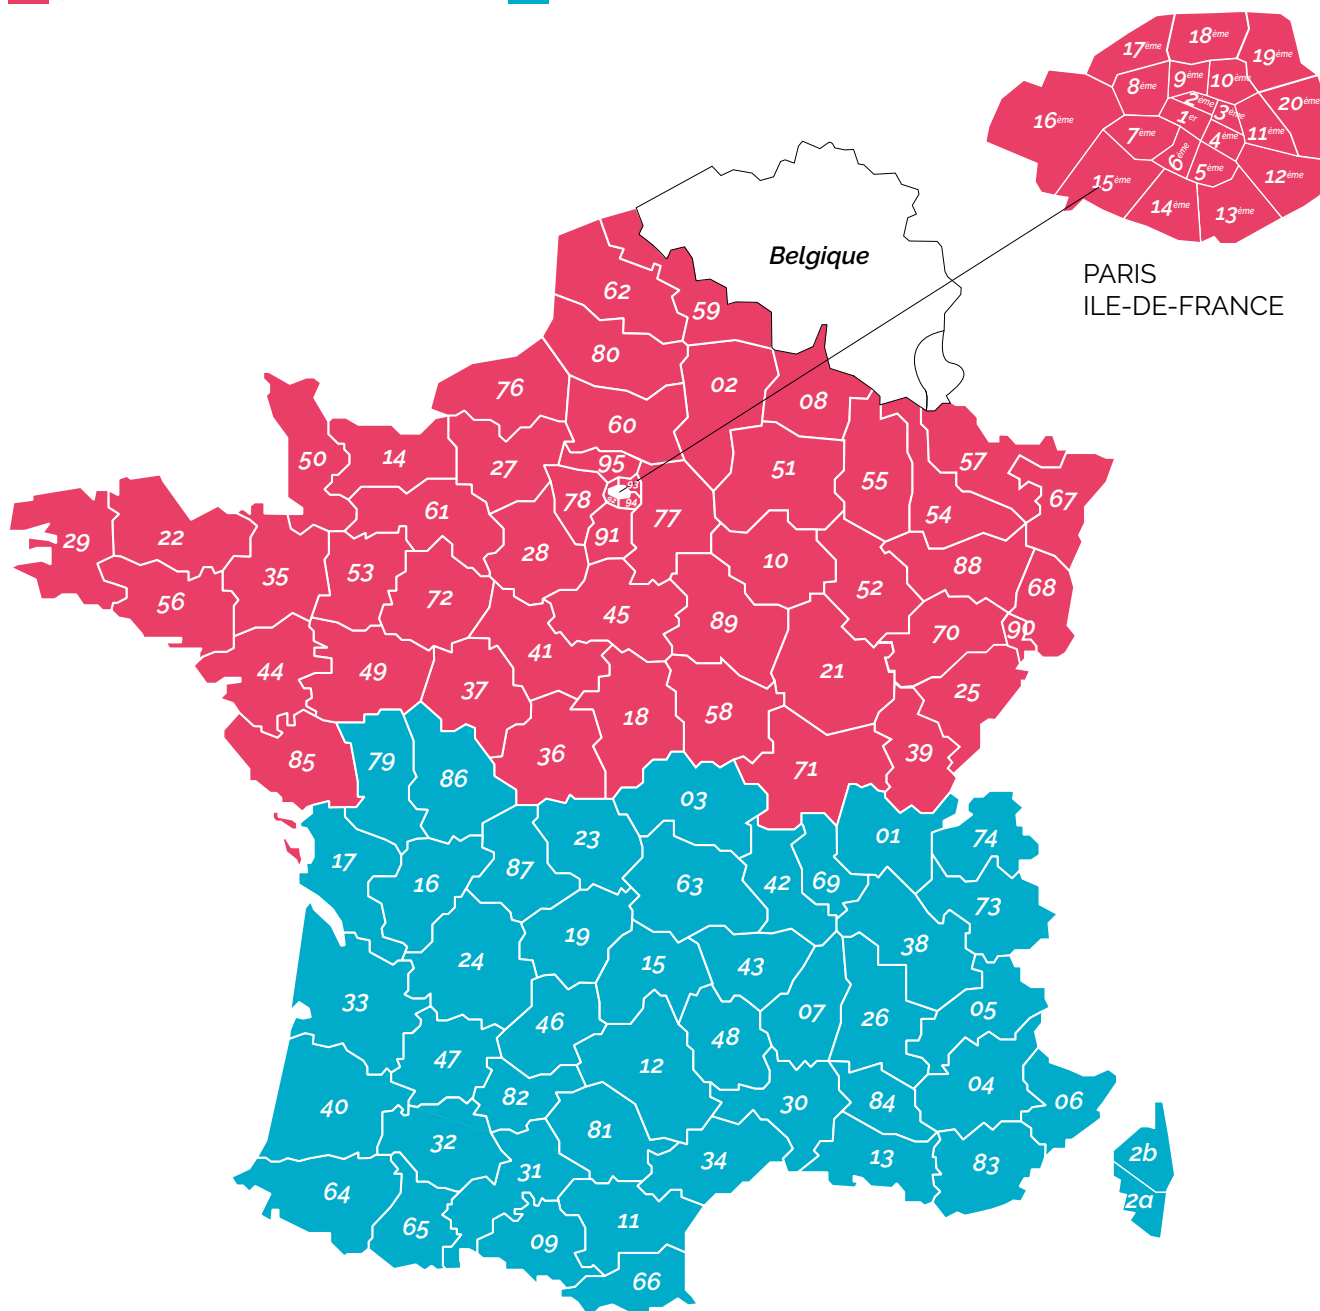

Vos contacts commerciaux collectivités

Contactez votre commercial en fonction de votre lieu de résidence

Patricia LEMAL
Attachée commerciale Collectivités Nord

+33 (0)6 42 17 01 82

p.lemal@azureva-vacances.com

Stéphane LEBLOIS
Attaché commercial Collectivités Sud

+33 (0)6 07 39 47 99

sleblois@azureva-vacances.com

0 825 825 432

Service 0.15€/min + prix appel

contactpro@azureva-vacances.com

www.azureva-vacances.com